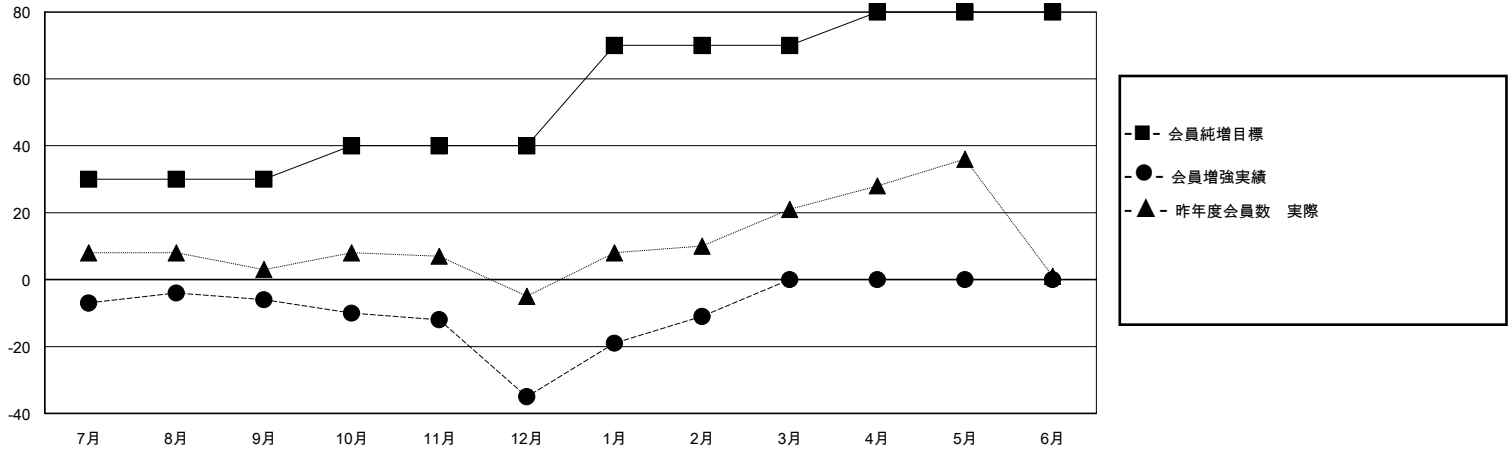

MONTHLY MEMBERSHIP PROGRESS REPORT

District 333 B

Results as of: 2/29/2024

GMT:

地域 JAPAN

GMT会則地域

クラブ				名			
結果: 2023-2024				結果: 2023-2024			
四半期	新クラブ目標	新クラブ	解散クラブ	四半期	会員純増目標	会員増強実績	退会者(転籍を含む)実際
7月/8月/9月	0	0	0	7月/8月/9月	30	18	23
10月/11月/12月	1	0	0	10月/11月/12月	10	7	36
1月/2月/3月	0	0	0	1月/2月/3月	30	37	12
4月/5月/6月	0	0	0	4月/5月/6月	10	0	0

新クラブ目標及び実績累計

会員目標及び実績累計

解散クラブ: 0	20 CLUBS OF 46 一名以上の新会員を登録	男女別
退会者	会員累計データを見るには、ここをクリック	男性 944 (66.43%)
物故会員 9		女性 477 (33.57%)
クラブ解散 0	世帯主/家族会員合計 653	
その他 62	国際会費半額の家族会員 376	
合計 71		