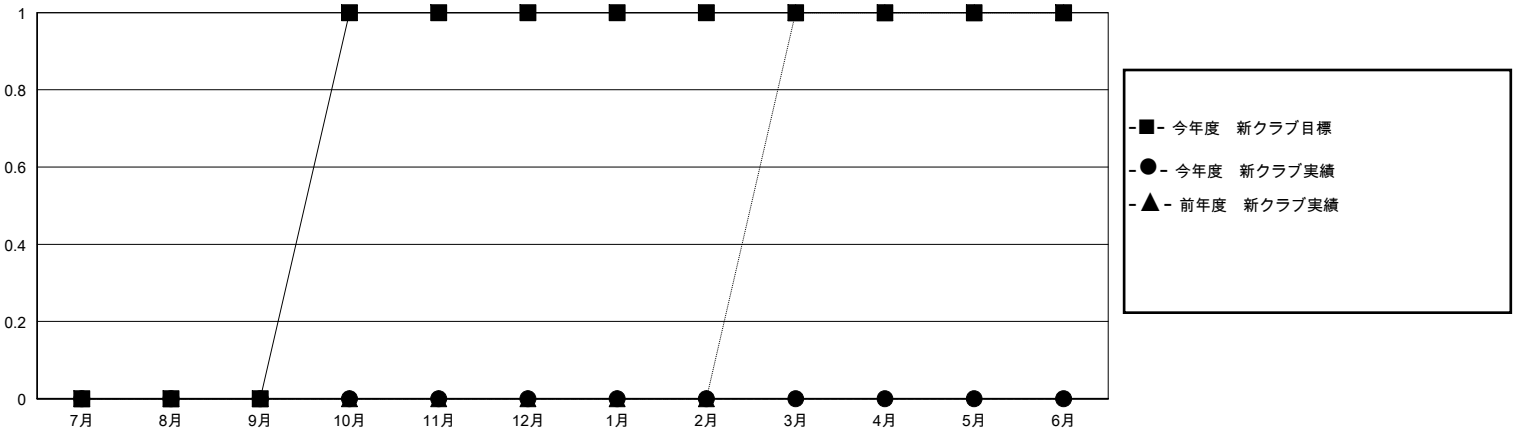

MONTHLY MEMBERSHIP PROGRESS REPORT

District 333 B

Results as of: 2/29/2024

GMT:

地域 JAPAN

GMT会則地域

クラブ				名			
結果: 2023-2024				結果: 2023-2024			
四半期	新クラブ目標	新クラブ	解散クラブ	四半期	会員純増目標	会員増強実績	退会者(転籍を含む)実際
7月/8月/9月	0	0	0	7月/8月/9月	30	18	23
10月/11月/12月	1	0	0	10月/11月/12月	10	7	36
1月/2月/3月	0	0	0	1月/2月/3月	30	37	12
4月/5月/6月	0	0	0	4月/5月/6月	10	0	0

新クラブ目標及び実績累計

会員目標及び実績累計

解散クラブ: 0	20 CLUBS OF 46 一名以上の新会員を登録	男女別
退会者	会員累計データを見るには、ここをクリック	男性 944 (66.43%)
物故会員 9		女性 477 (33.57%)
クラブ解散 0	世帯主/家族会員合計 653	
その他 62	国際会費半額の家族会員 376	
合計 71		